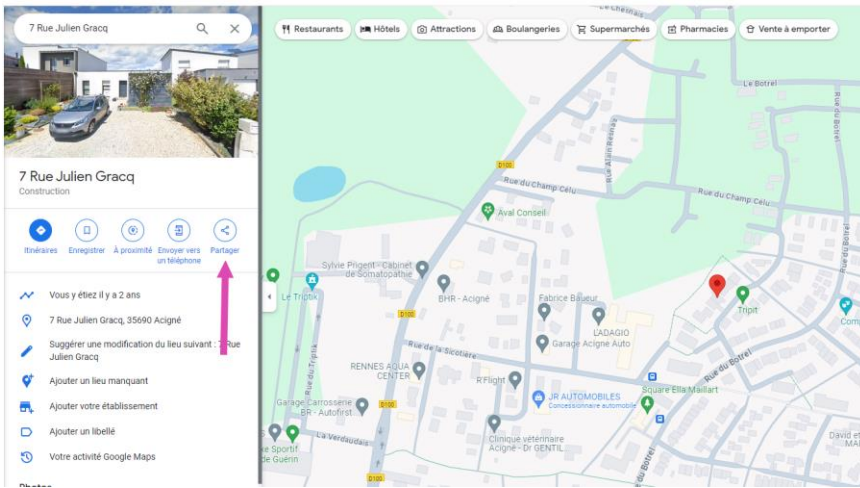

Le tuto pour le plan google map

Pour intégrer le plan google map

- Aller sur google map
- Chercher l'adresse voulu
- Une fois le plan afficher Cliquer sur Partager

- Cliquer sur intégrer une carte

- Cliquer sur copier le contenu HTM

Sur Lycaon, se positionner dans page contacte et dans la zone lien google map faire coller

Paramètres

Lien Google Map

Texte consentement du formulaire

En soumettant ce formulaire, j'accepte que les informations personnelles recueillies soient utilisées et traitées uniquement pour étudier votre demande et par la suite vous recontacter afin d'y apporter une réponse. La base légale de ce traitement est le consentement.