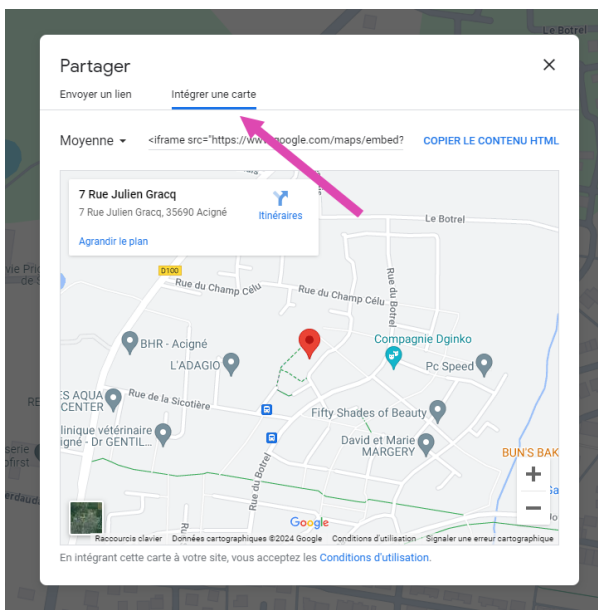

Le tuto pour le plan google map

Pour intégrer le plan google map

- Aller sur google map
- Chercher l'adresse voulu
- Une fois le plan afficher Cliquer sur Partager

- Cliquer sur intégrer une carte

- Cliquer sur copier le contenu HTM

Sur Lycaon, se positionner dans page contacte et dans la zone lien google map faire coller

Paramètres

Lien Google Map

Texte consentement du formulaire

En soumettant ce formulaire, j'accepte que les informations personnelles recueillies soient utilisées et traitées uniquement pour étudier votre demande et par la suite vous recontacter afin d'y apporter une réponse. La base légale de ce traitement est le consentement.