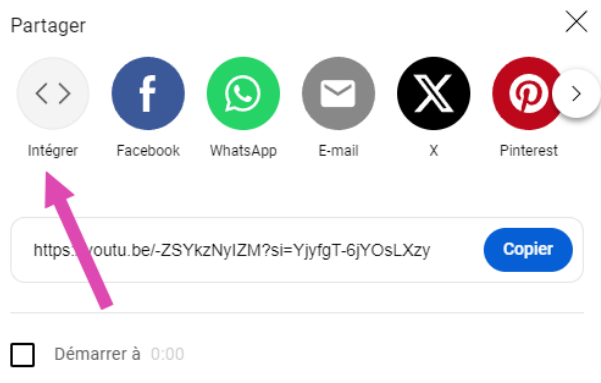

Le tuto pour le plan google map

Pour intégrer le plan google map

- Aller sur google map
- Chercher l'adresse voulu
- Une fois le plan afficher Cliquer sur Partager

- Cliquer sur intégrer une carte

- Cliquer sur copier le contenu HTM

Sur Lycaon, se positionner dans page contacte et dans la zone lien google map faire coller

Paramètres

Lien Google Map

Texte consentement du formulaire

En soumettant ce formulaire, j'accepte que les informations personnelles recueillies soient utilisées et traitées uniquement pour étudier votre demande et par la suite vous recontacter afin d'y apporter une réponse. La base légale de ce traitement est le consentement.